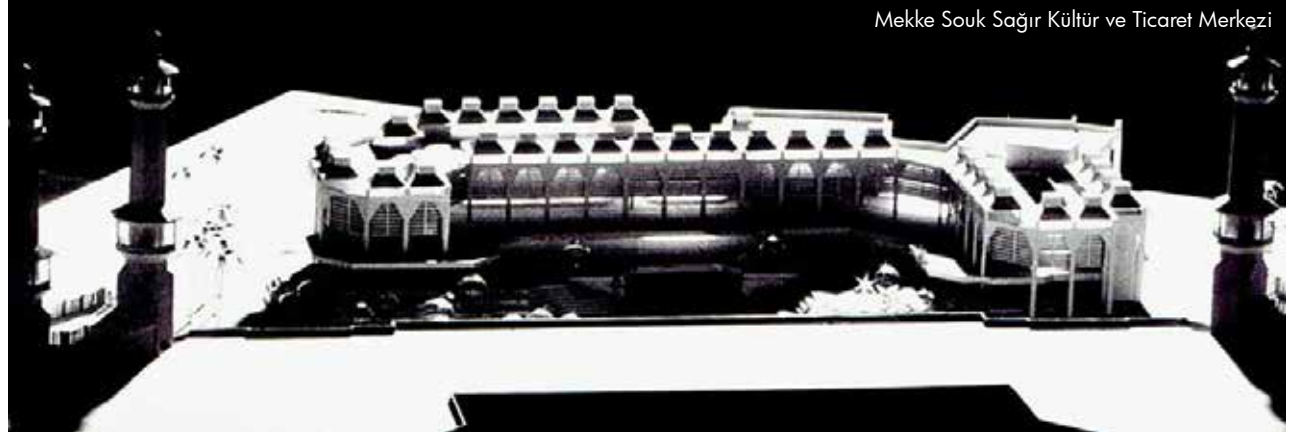

Mekke Souk Sağır Kültür ve Ticaret Merkezi